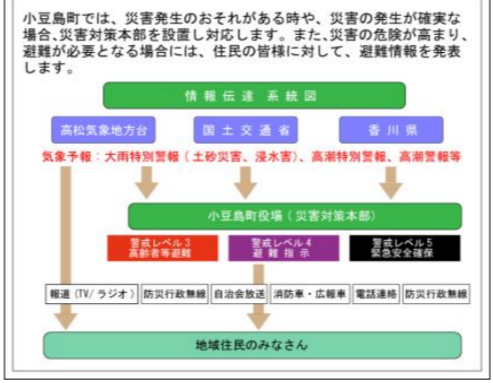

災害時の避難情報・警戒レベル

警戒レベル	気象庁等の情報	避難情報等	住民がとるべき行動
警戒レベル 5 命の危険直ちに安全確保	大雨特別警報	緊急安全確保 【小豆島町が発令】	●命の危険 ただちに安全確保 ●すでに災害が発生している状況 ●命を守るための最善の行動を!!
警戒レベル 4 危険な場所から全員避難	土砂災害警戒情報 高潮特別警報 高潮警報 記録的短時間大雨情報	避難指示 【小豆島町が発令】	●速やかに危険な場所から避難先へ全員避難しましょう。 ●公的な避難場所までの移動が危険と見られる場合は、近くの安全な場所や、自宅内より安全な場所に避難しましょう。
警戒レベル 3 高齢者等避難	大雨警報 洪水警報 高潮警報に切り替える可能性が高い注意報	高齢者等避難 【小豆島町が発令】	●避難に時間を要する人(高齢者の方、障害のある方、乳幼児等)とその支援者は避難をしましょう。 ●その他の人は、避難の準備を整えましょう。
警戒レベル 2	大雨警報に切り替える可能性が高い注意報 高潮注意報	洪水注意報・大雨注意報等 【気象庁が発表】	●避難に備え、ハザードマップ等により、自らの避難行動を確認しましょう。
警戒レベル 1	早期注意報(警報発の可能性)	早期注意情報 【気象庁が発表】	●災害への心構えを高めましょう。

高潮に関する気象注意報・警報

高潮特別警報

数十年に一度の強度の台風などによる異常な海面の上昇により、重大な被害が起こるおそれがある場合に発表されます。

【発表基準】土庄東港 T.P.2.0m

高潮警報

台風などによる異常な海面の上昇により、重大な災害が起こるおそれがある時に発表されます。

【発表基準】土庄東港 T.P.1.6m

高潮注意報

台風などによる異常な海面の上昇により、災害が起こるおそれがある時に発表されます。

防災体制と避難情報

防災情報入手先

■香川県防災ナビアプリ

●災害時の避難情報
URL: https://www.pref.kagawa.lg.jp/kikkanri/sogo/bosai_joho/wc/0cp200403105/310.html

Android iOS

■かがわ防災 Web ポータル

●県内の雨量・水位・災害・防災情報など
PC版: <https://www.bousai-kagawa.jp/>