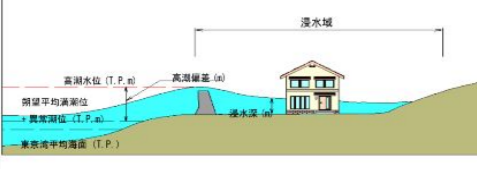

「高潮ハザードマップ」 小豆島町 3.池田 地区

避難施設/避難場所一覧(高潮・大規模災害)

管理番号	避難所種別	施設名称	避難地区	大規模災害時避難地区	標高(m)
9	風水害・大規模災害	イマージュセンター	-	浜奈/北奈/平木/北地上地/迎地	6.3
10	津波	イマージュセンター駐車場	平木	-	6.3
11	大規模災害	池田小学校体育館	-	浜奈/北奈/平木/北地上地/迎地	4.7
12	津波	亀山八幡宮境内	浜奈/北奈	-	20.4
16	津波	農業試験場前	平木	-	6.8
17	津波	平木墓地	平木	-	10.0
18	津波	八木邸前	平木	-	12.4
19	津波	井口邸前	平木	-	16.5
20	津波	平岡邸前	平木	-	8.4

浸水深の目安

高潮被害想定条件

- 高潮浸水想定は、以下の条件にて作成したものである。
- 台風を中心気圧は既往最大規模(910hPa:室戸台風規模)で一定(上陸しても勢力を保ち続ける)
- 潮位偏差(高潮偏差)が最大となるよう台風の経路を複数想定
- 高潮と同時に河川における洪水を想定
- 堤防等の決壊を想定

※このハザードマップに示す、浸水区域・高潮浸水深は、「春風により令和3年3月に公開された高潮浸水想定区域図」によるものです。
※浸水区域以外でも浸水したり、浸水深が大きくなったりする場合があります。そのため、早めの避難を心がけようしましょう。