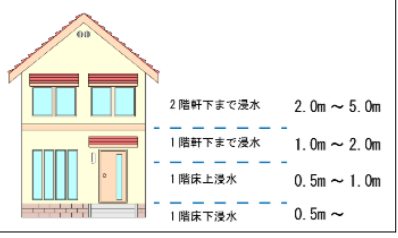

「高潮ハザードマップ」 小豆島町 3.池田 地区

避難施設/避難場所一覧(高潮・大規模災害)

管理番号	避難所種別	施設名称	避難地区	大規模災害時避難地区	標高(m)
9	風水害・大規模災害	イマージュセンター	-	浜奈/北奈/平木/北地上地/迎地	6.3
10	津波	イマージュセンター駐車場	平木	-	6.3
11	大規模災害	池田小学校体育館	-	浜奈/北奈/平木/北地上地/迎地	4.7
12	津波	亀山八幡宮境内	浜奈/北奈	-	20.4
16	津波	農業試験場前	平木	-	6.8
17	津波	平木墓地	平木	-	10.0
18	津波	八木邸前	平木	-	12.4
19	津波	井口邸前	平木	-	16.5
20	津波	平岡邸前	平木	-	8.4

浸水深の目安

高潮被害想定条件

- 高潮浸水想定は、以下の条件にて作成したものである。
- 台風を中心気圧は既往最大規模(910hPa:室戸台風規模)で一定(上陸しても勢力を保ち続ける)
- 潮位偏差(高潮偏差)が最大となるよう台風の経路を複数想定
- 高潮と同時に河川における洪水を想定
- 堤防等の決壊を想定

※このハザードマップに示す、浸水区域・高潮浸水深は、「春風により令和3年3月に公開された高潮浸水想定区域図」によるものです。
※浸水区域以外でも浸水したり、浸水深が大きくなったりする場合があります。そのため、早めの避難を心がけようしましょう。