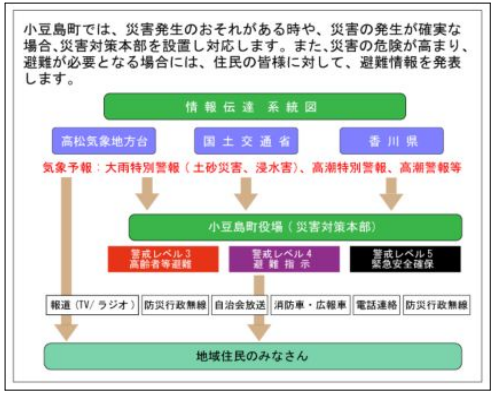

災害時の避難情報・警戒レベル

警戒レベル	気象庁等の情報	避難情報等	住民がとるべき行動
警戒レベル 5 命の危険にさらされる可能性	大雨特別警報	緊急安全確保 【小豆島町が発令】	●命の危険 たちちに安全確保 ●すでに災害が発生している状況 ●命を守るための最善の行動を!!
警戒レベル 4 危険な場所から全員避難	土砂災害警戒情報 高潮特別警報 高潮警報 記録的短時間大雨情報	避難指示 【小豆島町が発令】	●まやかに危険な場所から避難先へ全員避難しましょう。 ●公的な避難場所までの移動が危険と見られる場合は、近くの安全な場所や、自宅内より安全な場所に避難しましょう。
警戒レベル 3 高齢者等避難	大雨警報 洪水警報 高潮警報に切り替える可能性が高い注意報	高齢者等避難 【小豆島町が発令】	●避難に時間を要する人(高齢者の方、障害のある方、乳幼児等)とその支援者は避難をしましょう。 ●その他の人は、避難の準備を整えましょう。
警戒レベル 2	大雨警報に切り替える可能性が高い注意報 高潮注意報	洪水注意報・大雨注意報等 【気象庁が発表】	●避難に備え、ハザードマップ等により、自らの避難行動を確認しましょう。
警戒レベル 1	早期注意報(警報発の可能性)	早期注意情報 【気象庁が発表】	●災害への心構えを高めましょう。

高潮に関する気象注意報・警報

高潮特別警報

数十年に一度の強度の台風などによる異常な海面の上昇により、重大な被害が起こるおそれ非常に大きい場合に発表されます。

【発表基準】土庄東港 T.P. 2.0m

高潮警報

台風などによる異常な海面の上昇により、重大な被害が起こるおそれがある時に発表されます。

【発表基準】土庄東港 T.P. 2.0m

高潮注意報

台風などによる異常な海面の上昇により、災害が起こるおそれがある時に発表されます。

【発表基準】土庄東港 T.P. 1.6m

防災体制と避難情報

避難施設/避難場所一覧(高潮・大規模災害)

管理番号	避難所種別	施設名称	避難地区	大規模災害時避難地区	標高(m)
9	風水害・大規模災害	イメージセンター	-	浜条/北条/平木/北地上地/迎地	6.3
11	大規模災害	池田小学校体育館	-	浜条/北条/平木/北地上地/迎地	4.7
12	津波	龜山八幡宮境内	浜条/北条	-	20.4
13	津波	国民宿舎駐車場	浜条	-	62.4