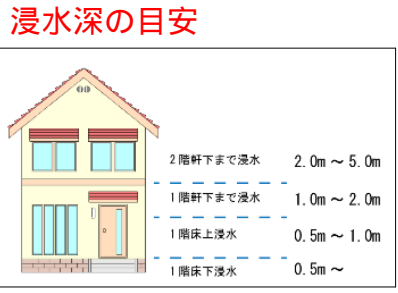

「高潮ハザードマップ」 小豆島町 4.池田 地区

施設・その他凡例		浸水深(m)凡例	
	避難施設		0.3m以下
	避難場所		0.3m以上1m以下
	役場(窓口)		1m以上2m以下
	駐在所		2m以上3m以下
	消防屯所		3m以上
	小学校		
	総合病院		
	歯科診療所		
	字界		
	国道		
	県道		
	海拔5mライン		

高潮被害想定条件

●高潮浸水想定は、以下の条件にて作成したものである。

- 台風の中心気圧は既往最大規模(910hPa:室戸台風規模)で一定(上陸しても勢力を保ち続ける)
- 潮位偏差(高潮偏差)が最大となるよう台風の経路を複数想定
- 高潮と同時に河川における洪水を想定
- 堤防等の決壊を想定

※このハザードマップに示す、浸水区域・高潮浸水深は、「香川県により令和3年3月に公開された高潮浸水想定区域図」によるものです。
※浸水区域以外でも浸水したり、浸水深が大きくなったりする場合があります。そのため、早めの避難を心がけようしましょう。